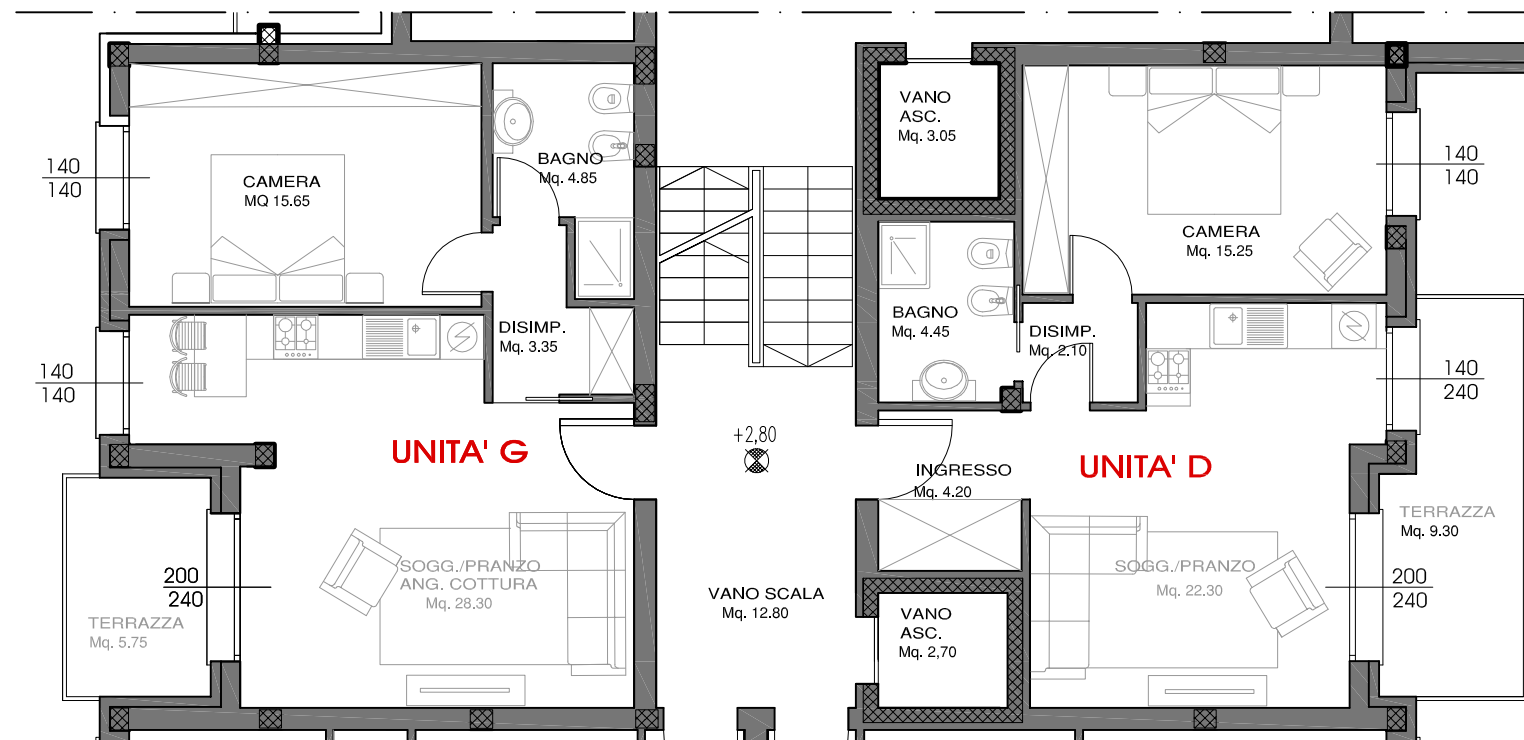

PIANO PRIMO
 UNITA' D-G
 SCALA 1:100

E' UNA REALIZZAZIONE:
AEDILIA RE s.r.l.

Massimo Asci Architetto
 Net-Center Via S.Marco, 11/C - PD
 E-mail : info@studioasci.it
 Tel. 049 8592833
 Fax.049 7396304
 P.IVA 02050130281
 C.F. SCA MSM 65L03 G224 A