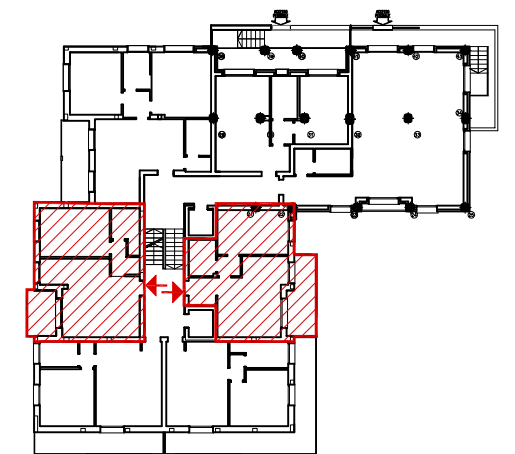

PIANO PRIMO
 UNITA' D-G
 SCALA 1:100

E' UNA REALIZZAZIONE:
AEDILIA RE s.r.l.

Massimo Asci Architetto
 Net-Center Via S.Marco, 11/C - PD
 E-mail : info@studioasci.it
 Tel. 049 8592833
 Fax.049 7396304
 P.IVA 02050130281
 C.F. SCA MSM 65L03 G224 A